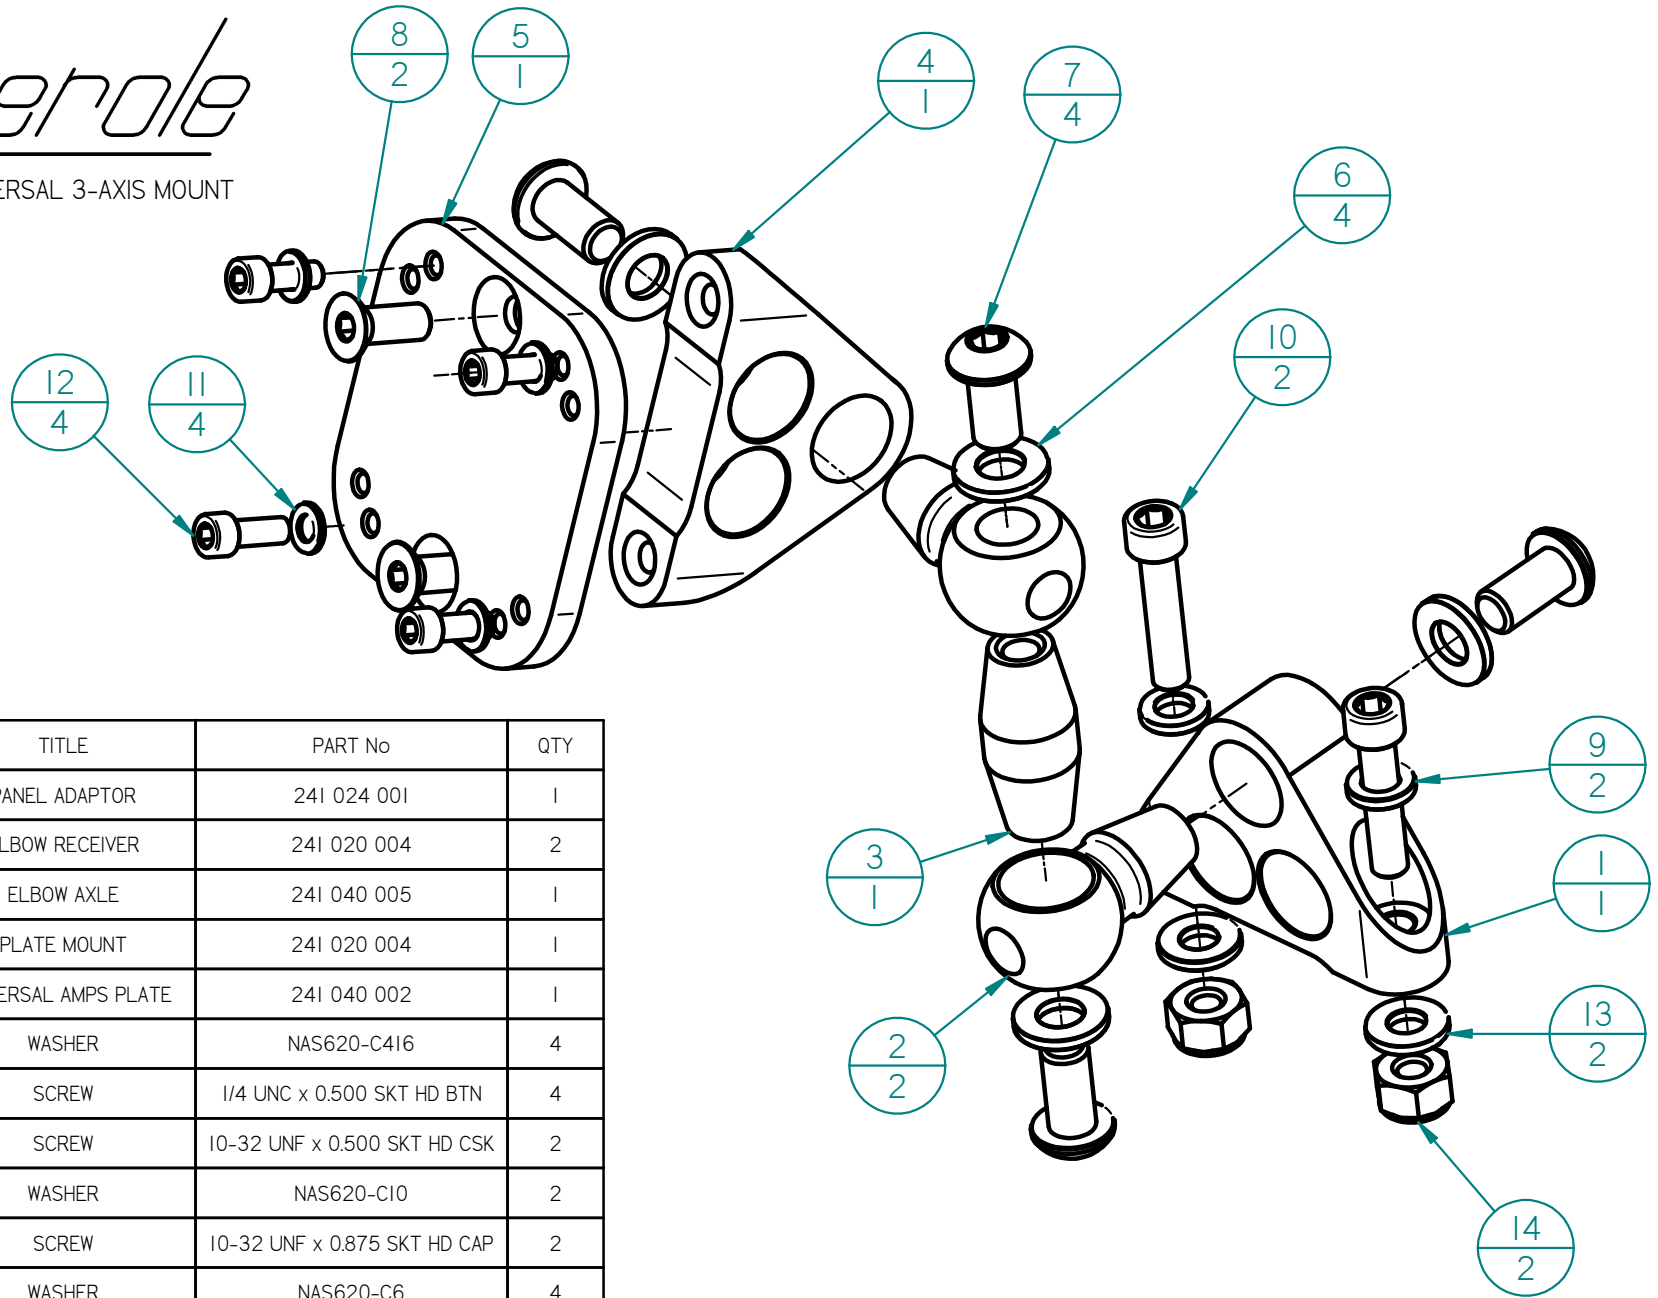

Angerole

MODEL241 041 UNIVERSAL 3-AXIS MOUNT

ITEM	TITLE	PART No	QTY
1	PANEL ADAPTOR	241 024 001	1
2	ELBOW RECEIVER	241 020 004	2
3	ELBOW AXLE	241 040 005	1
4	PLATE MOUNT	241 020 004	1
5	UNIVERSAL AMPS PLATE	241 040 002	1
6	WASHER	NAS620-C416	4
7	SCREW	1/4 UNC x 0.500 SKT HD BTN	4
8	SCREW	10-32 UNF x 0.500 SKT HD CSK	2
9	WASHER	NAS620-C10	2
10	SCREW	10-32 UNF x 0.875 SKT HD CAP	2
11	WASHER	NAS620-C6	4
12	SCREW	6-32 UNC x 0.375 SKT HD CAP	4
13	WASHER	AN960-10	2
14	NUT	10-32 NYLOCK	2