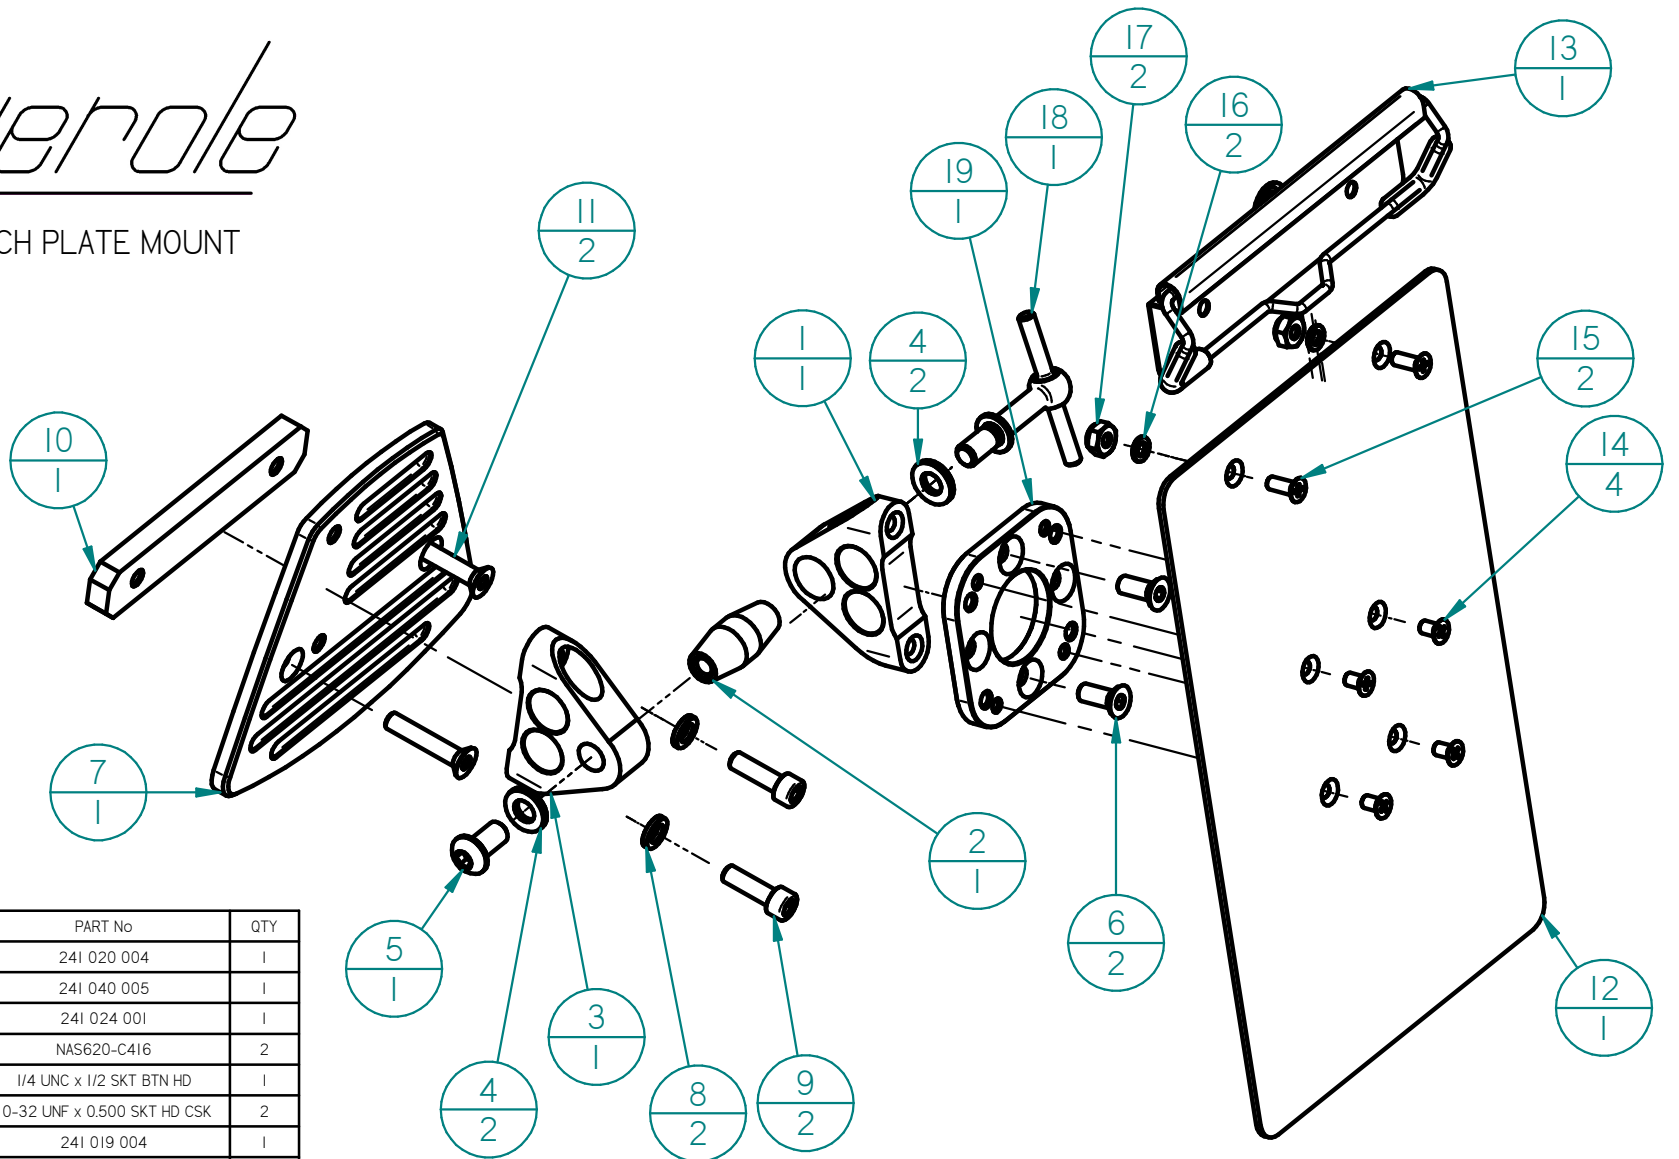

Angerole

241 044 APPROACH PLATE MOUNT

ITEM	DESCRIPTION	PART No	QTY
1	PLATE MOUNT	241 020 004	1
2	ELBOW AXLE	241 040 005	1
3	PANEL ADAPTOR	241 024 001	1
4	WASHER	NAS620-C416	2
5	SCREW	1/4 UNC x 1/2 SKT BTN HD	1
6	SCREW	10-32 UNF x 0.500 SKT HD CSK	2
7	YOKE PLATE	241 019 004	1
8	WASHER	NAS620-C10	2
9	SCREW	10-32 UNF x 1/2 SKT CAP HD	2
10	FACEPLATE RETAINER	241 044 003	1
11	SCREW	10-32 UNF x 1.000 SKT HD CSK	2
12	FACE PLATE	241 044 007	1
13	SPRING CLIP	SAUNDERS #1800	1
14	SCREW	MS24693S24	4
15	SCREW	MS24693S26	2
16	WASHER	NAS620-C6	2
17	NUT	6-32 NYLOCK	2
18	CLAMP SCREW	241 044 006	1
19	4 WAY AMPS PLATE	241 040 008	1