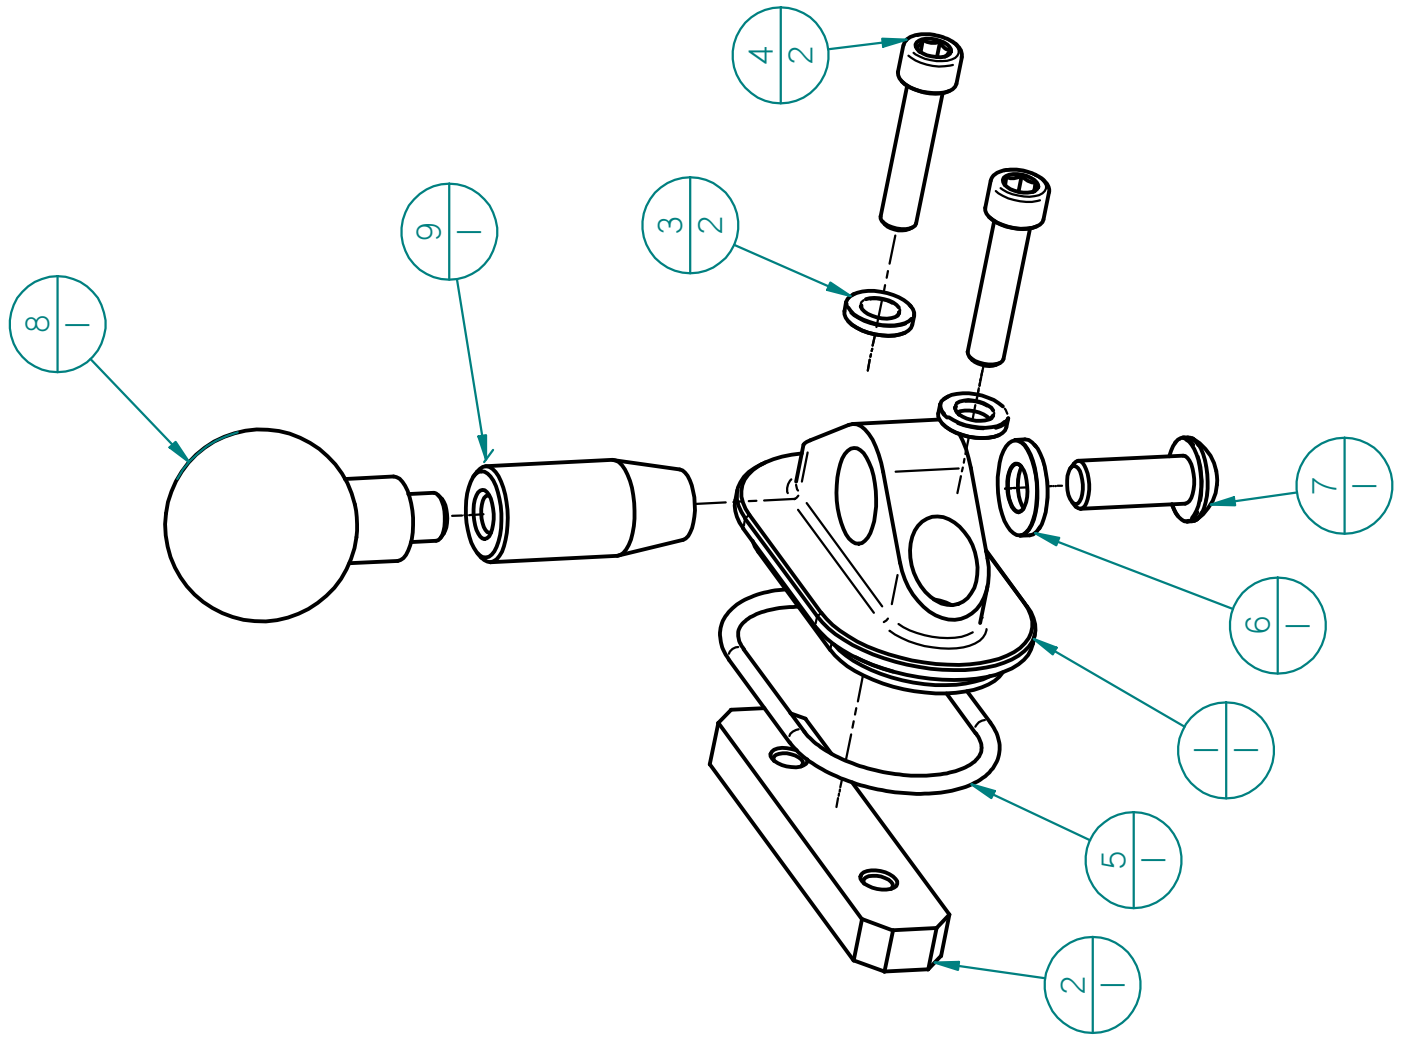

Angerole

241 039 BEECHCRAFT RAM BALL MOUNT

ITEM	TITLE	PART No	QTY
1	YOKE ARM ADAPTOR	241 020 001	1
2	RETAINER	241 020 002	1
3	WASHER	NAS620-C10	2
4	SCREW	10-32 UNF x 0.875 SKT HD CAP	2
5	O-RING	AS568A-123	1
6	WASHER	NAS620-C416	1
7	SCREW	1/4 UNC x 0.625 SKT HD BTN	1
8	RAM BALL	RAM-B-237	1
9	RAM BALL ADAPTOR	241 039 001	1